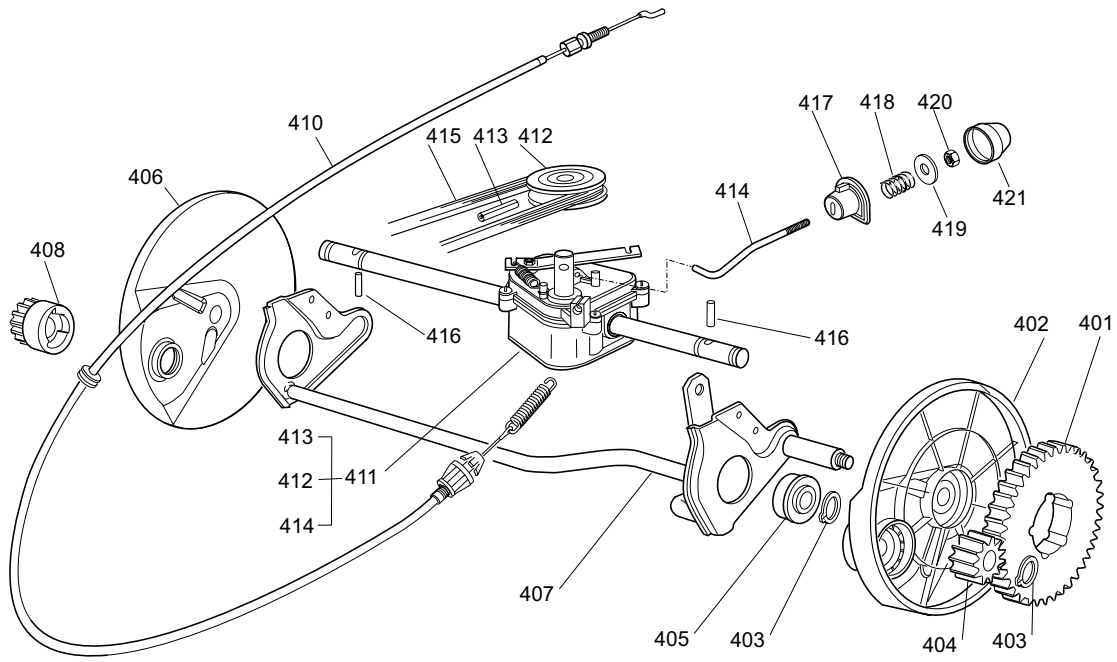

Ausgabe Issue 2008- 52		Bild Nr Picture No B103		VARIOLUX 48 BCA- 48 BCAE GETRIEBE RADAUFHÄNGUNG		VARIOLUX 48 BCA- 48 BCAE TRANSMISSION WHEEL SUSPENSION		Seite Page 42	
Pos. Fig.	Anzahl/Quantity				Artikel Nr. Part No	Bezeichnung	Description	Satz Kit	Anmerkung Notes
	48 BCA BCAE								
251	2			22110409/0	Radkappe.....	Hub cap.....			
252	4			12155000/0	Mutter.....	Nut.....			
253	2			12521350/0	Scheibe.....	Washer.....			
254	8			22122200/0	Kugellager	Ball bearing			
255	2			81007351/0	Rad.....	Wheel.....			
256	1			81000141/1	Radachse- vorne.....	Wheel axle- front.....			
257	2			12436050/0	Platte	Plate.....			
258	1			81006491/0	Höhenverstellstange	Height adjust rod			
259	1			22171002/0	Distanz.....	Spacer.....			
260	1			12604896/0	Schloßscheibe	Lock washer.....			
261	1			12369500/0	Scheibe.....	Washer.....			
262	1			81005121/0	Halter.....	Attachment.....			
263	2			81007343/0	Rad.....	Wheel.....			
264	2			22110410/0	Radkappe.....	Hub cap.....			
265	2			12369500/0	Scheibe.....	Washer.....			
266	2			12530150/0	Scheibe.....	Washer.....			
269	1			22524333/0	Bolzen.....	Bolt.....			
271	1			81003321/0	Höhenverstellhebel	Height adjust lever.....			
273	1			22672152/0	Scheibe.....	Washer.....			
274	1			22735571/1	Höhenverstellsektor	Height adjust sector			
275	1			12154210/0	Mutter.....	Nut.....			
276	1			22109714/0	Deckel.....	Cover.....			
277	2			12815200/0	Schraube	Screw.....			
278	2			12292102/0	Mutter.....	Nut.....			
401	2			22120105/1	Kranz.....	Ring gear.....			
402	1			22600093/0	Radschutz.....	Wheel cover.....			
403	4			12608600/0	Seegerring	Seegerring.....			
404	1			22570120/1	Ritzel- links.....	Pinion- LH.....			
405	2			19216035/0	Lager.....	Bearing.....			
406	1			22600092/0	Radschutz.....	Wheel cover.....			
407	1			81000147/0	Hinterradachse	Rear axle.....			
408	1			22570110/1	Ritzel- rechts.....	Pinion- RH.....			
410	1			81000710/0	Kupplungsdraht.....	Clutch cable.....			
411	1			81003076/0	Getriebe (schw).....	Transmission (black).....			
412	1			22601904/0	• Riemenscheibe	• Belt pulley		Inkl. 412 - 414	
413	1			12645705/0	• Stift.....	• Pin.....			
414	1			22033283/0	• Verstellstange	• Adjustment rod			
415	1			1111- 9745- 01	Riemen.....	Belt.....			
416	2			22753000/0	Stift.....	Pin.....			
417	1			22041957/1	Bush.....	Bush.....			
418	1			22450063/0	Feder	Spring.....			
419	1			22680009/0	Scheibe.....	Washer.....			
420	1			12154510/0	Mutter.....	Nut.....			
421	1			22110230/0	Kappe	Cap.....