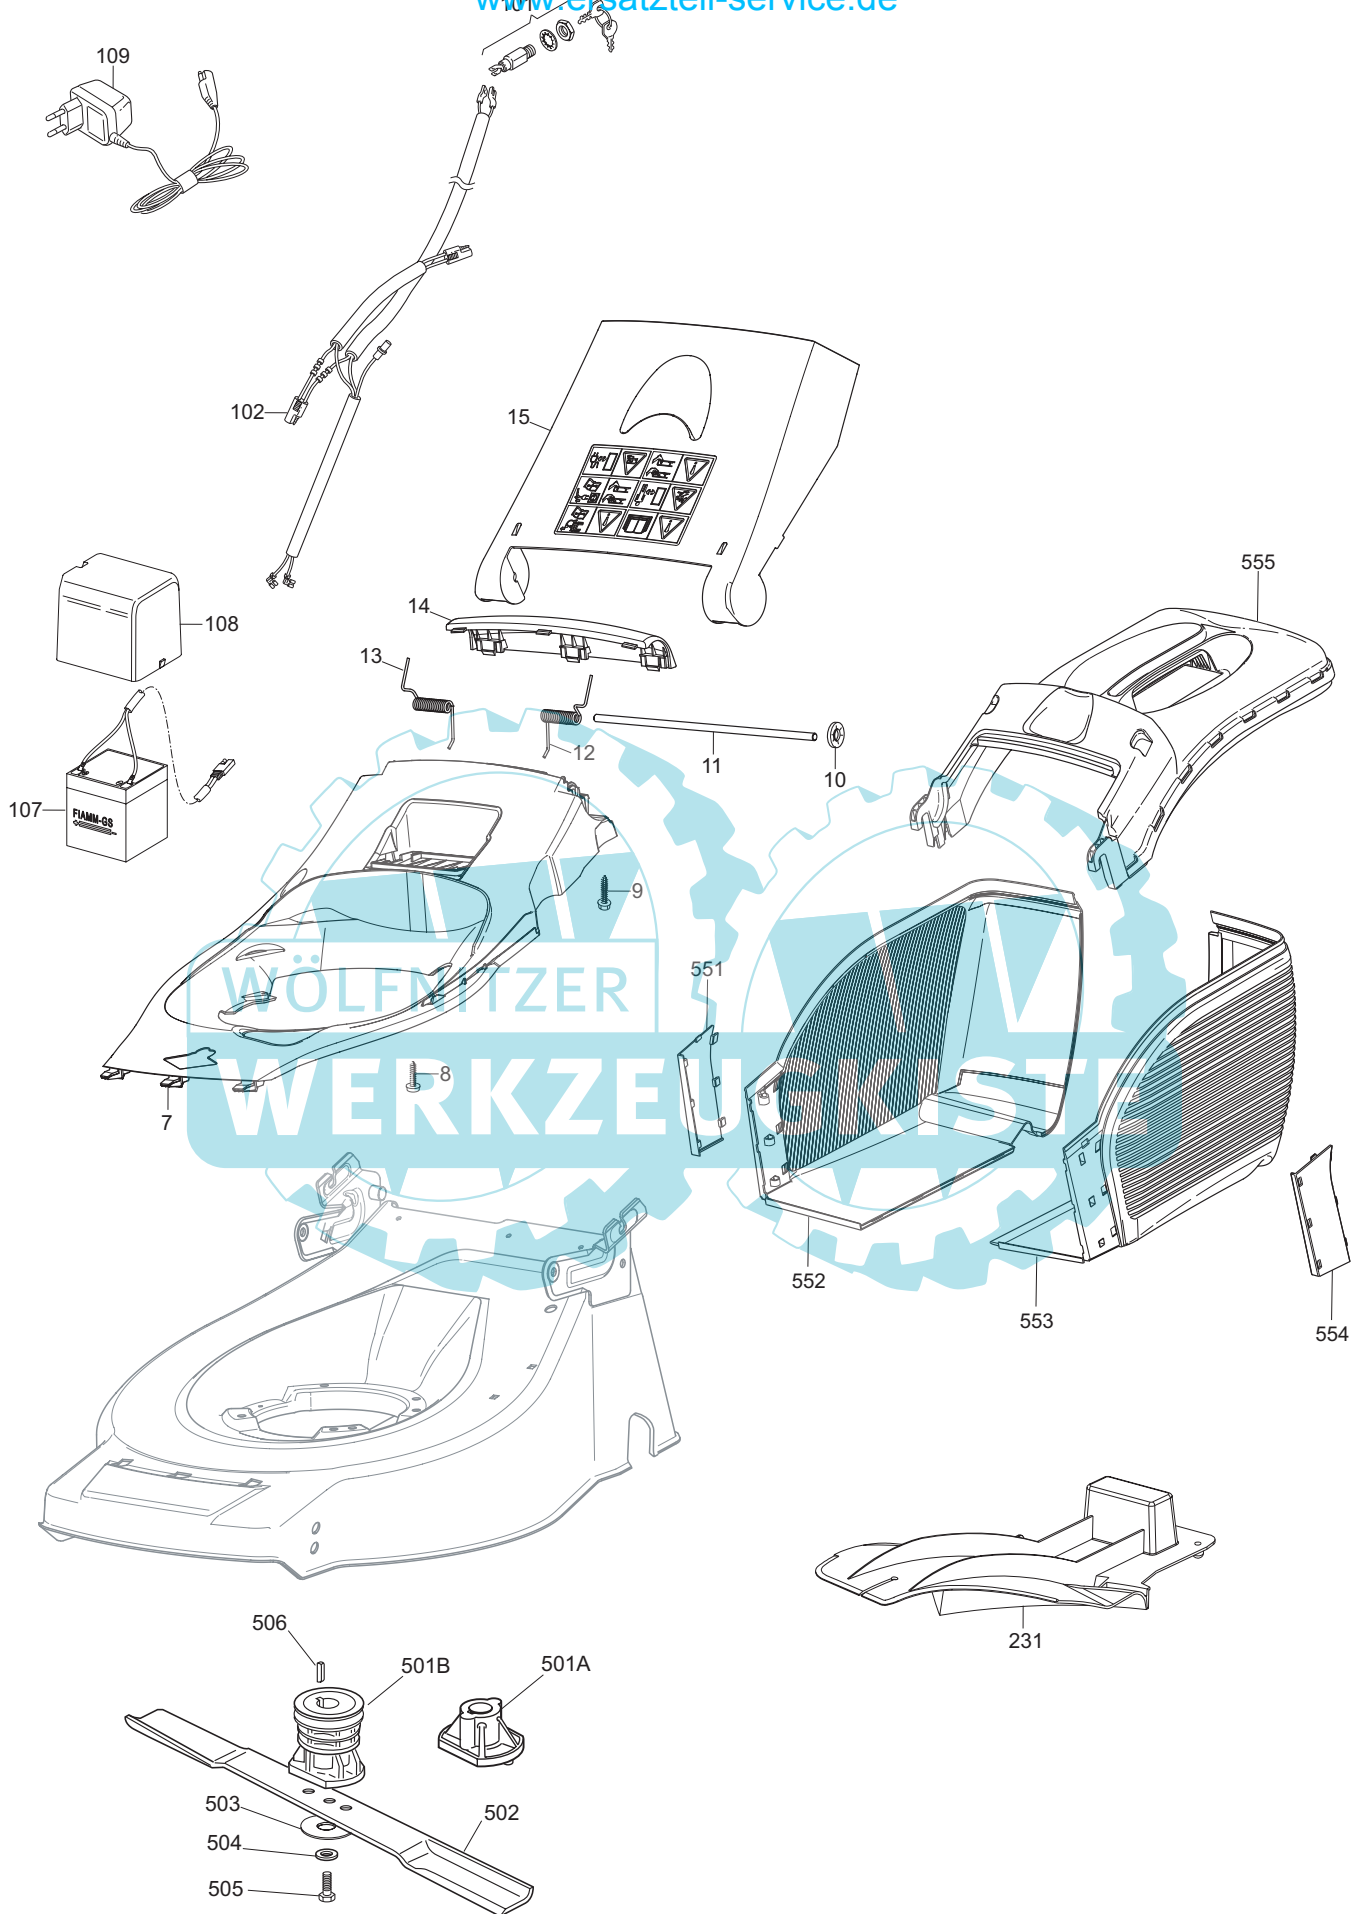

Ausgabe Issue 2008- 52		Bild Nr Picture No B105		VARIOLUX 48 BC- 48 BCA- 48 BCAE CHASSIS HOLM		VARIOLUX 48 BC- 48 BCA- 48 BCAE CHASSIS HANDLE		Seite Page 36	
Pos. Fig.	Anzahl/Quantity			Artikel Nr. Part No	Bezeichnung	Description	Satz Kit	Anmerkung Notes	
	48 BC	48 BCA	48 BCAE						
1	1	1	1	81002706/0	Chassie.....	Chassis			
2	3	3	3	12728530/0	Schraube	Screw			
3	1	1	1	22060198/0	Riemenschutz.....	Belt protection.....			
4		4	4	12731350/0	Schraube	Screw			
5		2	2	22545152/0	Platte	Plate			
6	1	1	1	22291150/0	Gummieinsatz.....	Rubber insert			
16	2	2	2	18566110/0	Propfen.....	Cap.....			
17	1	1	1	81006649/0	Holm- Unterteil	Handle- lower			
18	1	1	1	81006659/0	Holmrohr	Handle tube			
19	1	1	1	81006655/0	Holm- Oberteil	Handle- upper.....			
20	1	1	1	122291058/1	Handgriff	Handgrip			
21	2	2	2	22524334/0	Bolzen.....	Pin			
22	2	2	2	12604899/0	Schloßscheibe	Lock washer.....			
23	4	4	4	81003250/0	Sperrhebel	Handle block lever.....			
24	4	4	4	22680011/0	Scheibe.....	Washer.....			
25	4	4	4	25670011/0	Scheibe.....	Washer.....			
26	4	4	4	22399816/0	Schloßrad	Locking knob			
27	4	4	4	12293200/0	Mutter.....	Nut			
28	2	2	2	22820067/1	Propfen.....	Cap.....			
29	2	2	2	22245061/0	Ringmutter- innere.....	Ring nut- internal			
30	2	2	2	22245060/0	Ringmutter- äußere.....	Ring nut- external			
31	3	3	3	12728701/0	Schraube	Screw			
32	1	1	1	22393613/0	Holmdeckel- untere.....	Handle cover-lower			
33	1	1	1	22393612/0	Holmdeckel- obere.....	Handle cover-upper			
34	1	1	1	81006651/0	Holmrohr- R.....	Handle tube- RH.....			
35		3	2	12793701/0	Schraube	Screw			
36		3	2	12293201/0	Mutter.....	Nut			
37			0/1	12691800/0	Schraube	Screw			
37	3			12793701/0	Schraube	Screw			
38	2		1	12521350/0	Scheibe.....	Washer.....			
39			0/1	12155000/0	Mutter.....	Nut			
39	3			12293201/0	Mutter.....	Nut			
40	1	1	1	22430315/1	Seilführer	Rope guide			
41	1	1		81000711/0	Motorbremsdraht	Engine brake cable			
41			1	81000712/0	Motorbremsdraht	Engine brake cable			
42	1	1	1	22430309/0	Seilführer	Rope guide			
43	1	1	1	12154330/0	Mutter.....	Nut			
45	1	1	1	12521340/0	Scheibe.....	Washer.....			
46	1	1	1	12728640/0	Schraube	Screw			
47	1	1	1	22820068/0	Deckel	Cap.....			
51	6	6	6	12728701/0	Schraube	Screw			
52	1	1	1	22283004/0	Schutz	Protection			
53	1	1	1	22785190/0	Stütz	Support			
54	1	2	2	22785191/0	Stütz	Support			
55	2	4	4	12728687/0	Schraube	Screw			
56	1	1	1	22321707/0	Regulierhebel.....	Control lever			
57	1	1	1	22283006/0	Schutz	Protection			
58	2	2	2	22109538/0	Deckel.....	Cap.....			
59	2	2	2	22557153/0	Deckel.....	Plate			
60		1	1	22321709/0	Regulierbügel	Control lever			
63	1	1	1	22785189/0	Stütz	Support			
103	1	1		22283007/0	Schutz	Protection			
103			1	22283009/0	Schutz	Protection			
104	1	1	1	22283005/0	Schutz	Protection			
105	2	2	2	22109538/0	Deckel.....	Cap.....			
106	4	4	4	12728701/0	Schraube	Screw			
111	1	1	1	81008667/0	Schraubensatz	Screw set			